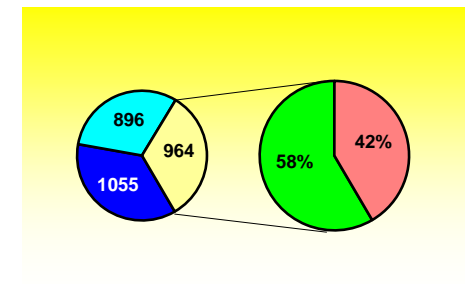

Bürgermeisterwahl Wahlergebnis 2. März 2008

Kandidaten	Stimmen		G i e b e l s t a d t					O r t s t e i l e						Briefwahl			
	Gesamt	%	Schule	Rathaus	MZH	Gesamt	%	Allersheim	Eßfeld	Euerhausen	Herchsheim	Ingolstadt	Sulzdorf	Gesamt	%	St.	%
Krämer, H.	1.840	63,10%	279	262	251	792	75,00%	94	136	19	42	39	155	485	54,13%	563	58,40%
Merklein, P.	1.076	36,90%	115	95	54	264	25,00%	41	107	103	45	40	75	411	45,87%	401	41,60%
Summen	2.916	100,00%	394	357	305	1.056	36,21%	135	243	122	87	79	230	896	30,73%	964	33,06%