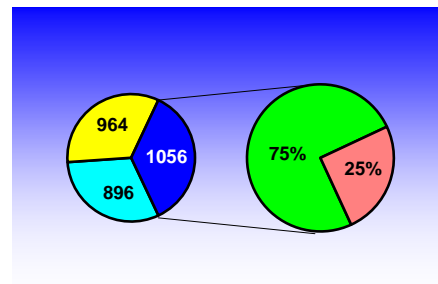

Bürgermeisterwahl Wahlergebnis 2. März 2008

Kandidaten	Stimmen		G i e b e l s t a d t					O r t s t e i l e						Briefwahl			
	Gesamt	%	Schule	Rathaus	MZH	Gesamt	%	Allersheim	Eßfeld	Euerhausen	Herchsheim	Ingolstadt	Sulzdorf	Gesamt	%	St.	%
Krämer, H.	1.840	63,10%	279	262	251	792	75,00%	94	136	19	42	39	155	485	54,13%	563	58,40%
Merklein, P.	1.076	36,90%	115	95	54	264	25,00%	41	107	103	45	40	75	411	45,87%	401	41,60%
Summen	2.916	100,00%	394	357	305	1.056	36,21%	135	243	122	87	79	230	896	30,73%	964	33,06%