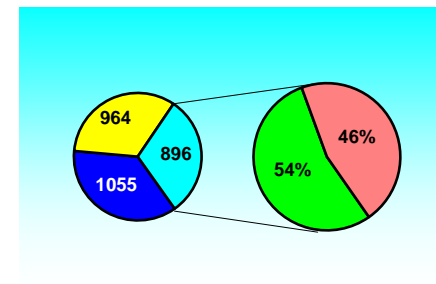

Bürgermeisterwahl Wahlergebnis 2. März 2008

Kandidaten	Stimmen		G i e b e l s t a d t					O r t s t e i l e						Briefwahl			
	Gesamt	%	Schule	Rathaus	MZH	Gesamt	%	Allersheim	Eßfeld	Euerhausen	Herchsheim	Ingolstadt	Sulzdorf	Gesamt	%	St.	%
Krämer, H.	1.840	63,10%	279	262	251	792	75,00%	94	136	19	42	39	155	485	54,13%	563	58,40%
Merklein, P.	1.076	36,90%	115	95	54	264	25,00%	41	107	103	45	40	75	411	45,87%	401	41,60%
Summen	2.916	100,00%	394	357	305	1.056	36,21%	135	243	122	87	79	230	896	30,73%	964	33,06%