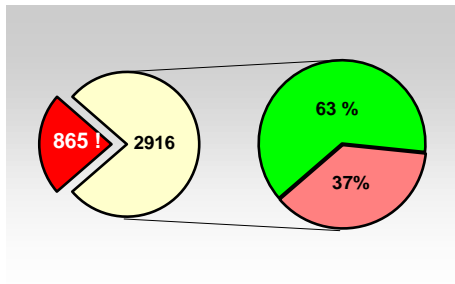

Bürgermeisterwahl Wahlergebnis 2. März 2008

Kandidaten	Stimmen		G i e b e l s t a d t					O r t s t e i l e						Briefwahl			
	Gesamt	%	Schule	Rathaus	MZH	Gesamt	%	Allersheim	Eßfeld	Euerhausen	Herchsheim	Ingolstadt	Sulzdorf	Gesamt	%	St.	%
Krämer, H.	1.840	63,10%	279	262	251	792	75,00%	94	136	19	42	39	155	485	54,13%	563	58,40%
Merklein, P.	1.076	36,90%	115	95	54	264	25,00%	41	107	103	45	40	75	411	45,87%	401	41,60%
Summen	2.916	100,00%	394	357	305	1.056	36,21%	135	243	122	87	79	230	896	30,73%	964	33,06%